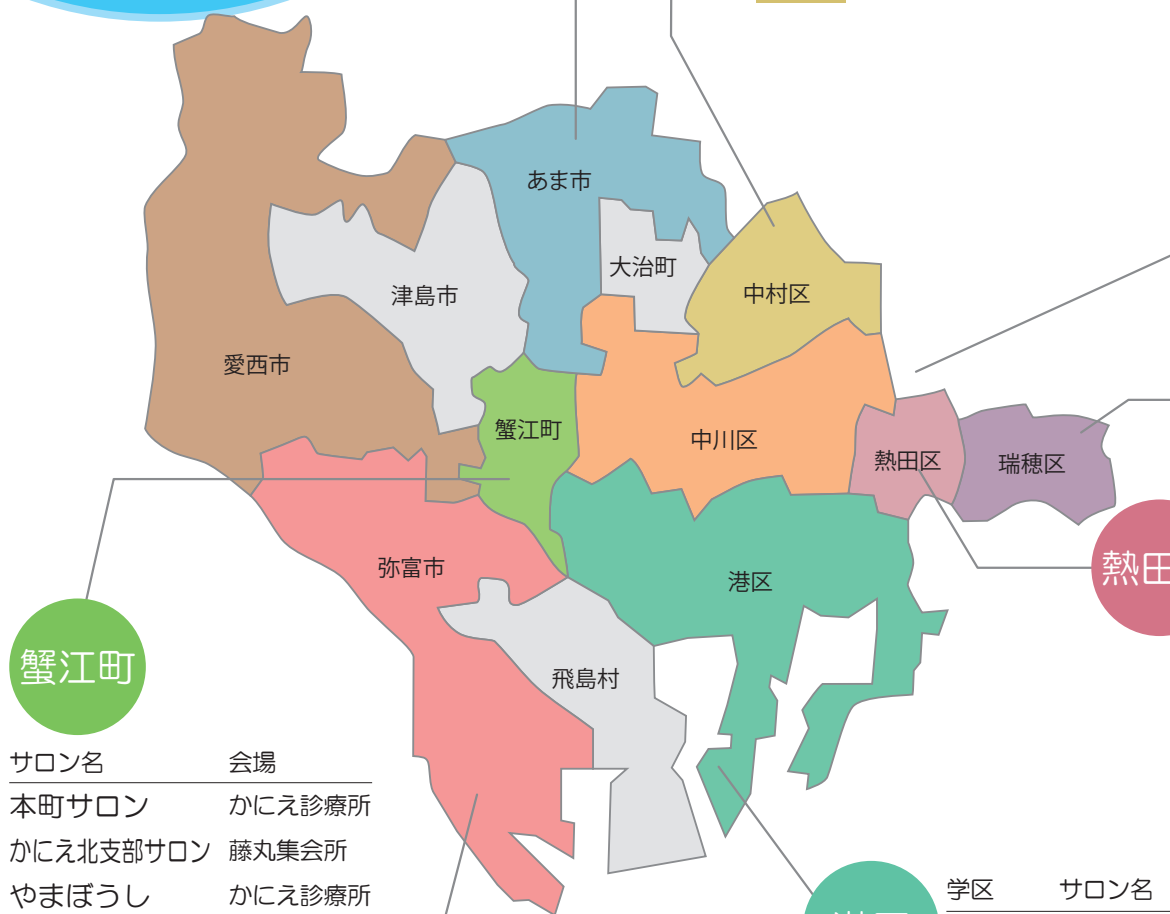

サロン マップ

おたがいさまでたすけあいの場がひろがっています

あま市

サロン名	会場
七宝サロン	七宝公民館

中村区

学区	サロン名	会場
八社	はっしゃお〜らいサロン	八社コミセン
日吉	丸八ふれあいサロン	丸八介護サービスセンター

中川区

学区	サロン名	会場
昭和橋	たまり場よってって ちゅーぷ体操健康サロン ハイビスカス昭和橋	よってって 個人宅 昭和橋コミセン
明正	ふれあい弁当会	戸田荘集会所
春田	富田南食事会 ほっとルームデー	ほっとルームとみた ほっとルームとみた
荒子	打出荘ふれあいサロン 打出荘毎日ミニ体操サロン 小城南サロン 一柳荘サロン ちゅーぷ体操サロン	打出荘集会所 打出荘集会所 小城南荘集会所 一柳荘集会所 中川在宅支援センター
野田	くつろぎ茶話会 ちゅーぷ体操サロン	高畑生協診療所 高畑生協診療所
中島	おしゃべりサロン	中島公民館

学区	サロン名	会場
西中島	健康づくりサロン	西中島集会所
八熊	いこいデー おしゃべりサロン	八熊集会所「憩」 八熊集会所「憩」
八幡	半日サロン	八幡コミセン
露橋	ほっとカフェ	露橋コミセン
玉川	コーヒーサロン ちゅーぷ体操サロン	玉川コミセン 外新荘集会所
常磐	健康体操サロン	常磐コミセン
正色	お茶会	正色コミセン
千音寺	健康サロン・オリーブ	千音寺荘集会所
豊治	豊治サロン	豊治コミセン
赤星	絵手紙赤い星サロン	赤星コミセン
愛知	いりゃ〜せサロン	UR豊成団地集会所

瑞穂区

学区	サロン名	会場
瑞穂区	お茶っこサロンS	お茶っこサロン

熱田区

学区	サロン名	会場
船方	よっといで健康ひろば サロンほっとひと息 月曜サロン ふれあいサロン「もうやいこ」 虹のおへや くらしのセンターダイルーム ふれあいサロンきらら	船方コミセン 船方コミセン 個人宅 もうやいこ 個人宅 くらしのセンター4F はなみずき1F

蟹江町

サロン名	会場
本町サロン	かにえ診療所
かにえ北支部サロン	藤丸集会所
やまぼうし	かにえ診療所
子育てサロンパンダ	かにえ診療所